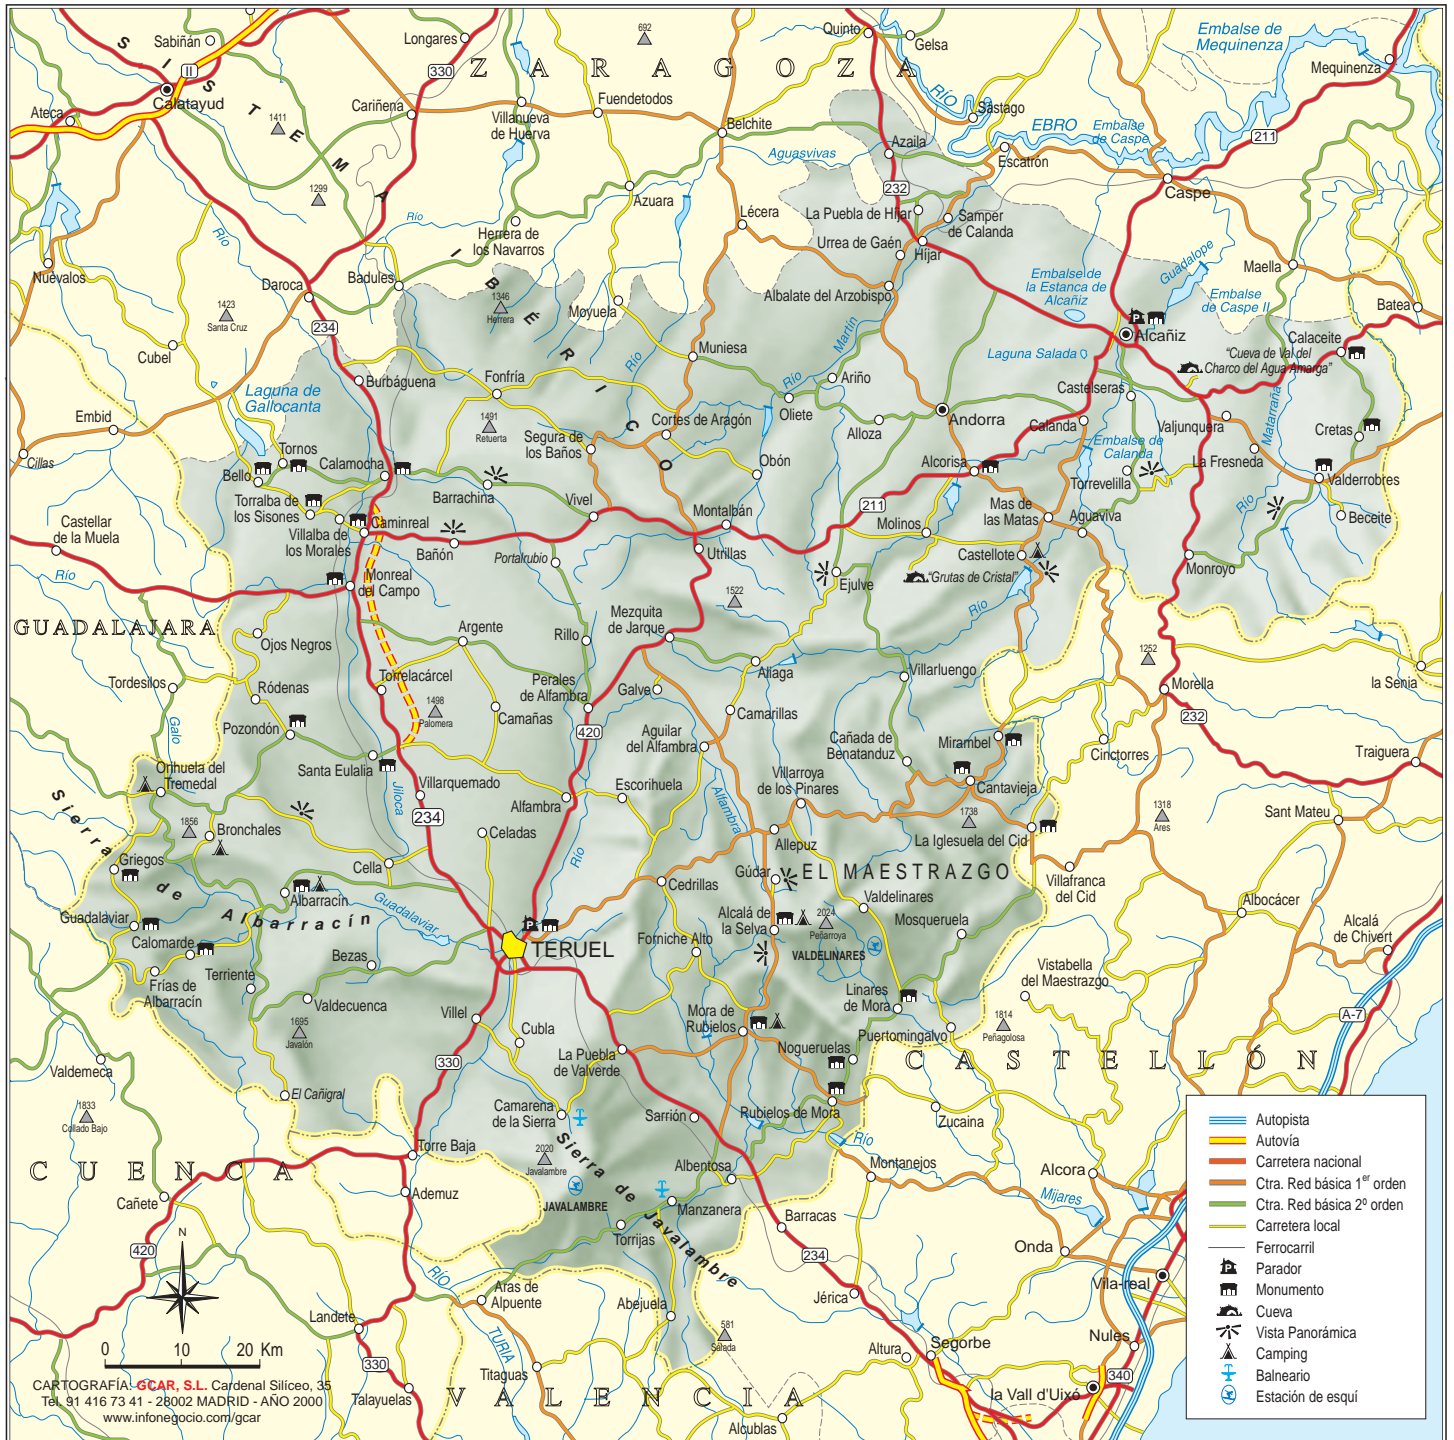

ZARAGOZA 47 Km

ZARAGOZA 39 Km

ZARAGOZA 38 Km

HUESCA 93 Km

LLEIDA 42 Km

MADRID 219 Km

ALCOLEA DEL PINAR 64 Km

TARRAGONA 95 Km

VINARÓS 19 Km BENCARLÓ 20 Km

CUENCA 42 Km

CARTOGRAFIA G.CAR, S.L. Cardenal Silíceo, 35  
 Tel. 91 416 73 41 - 28002 MADRID - AÑO 2000  
 www.infonegocio.com/gcar

VALENCIA 103 Km

LLIRIA 59 Km

SAGUNTO 17 Km SAGUNTO 21 Km

- Autopista
- Autovía
- Carretera nacional
- Ctra. Red básica 1ª orden
- Ctra. Red básica 2ª orden
- Carretera local
- Ferrocarril
- Parador
- Monumento
- Cueva
- Vista Panorámica
- Camping
- Balneario
- Estación de esquí