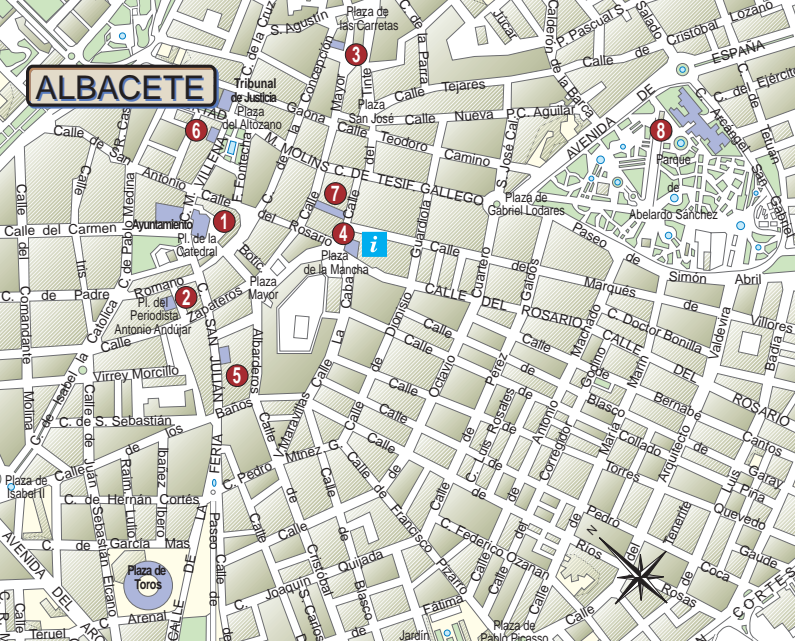

# ALBACETE

- 1 Catedral de San Juan Bautista
- 2 Monasterio de la Encarnación
- 3 Iglesia de la Purísima Concepción
- 4 Posada del Rosario
- 5 Casona Perona
- 6 Palacio de la Diputación Provincial
- 7 Pasaje de Lodares
- 8 Museo de Albacete

Información turística