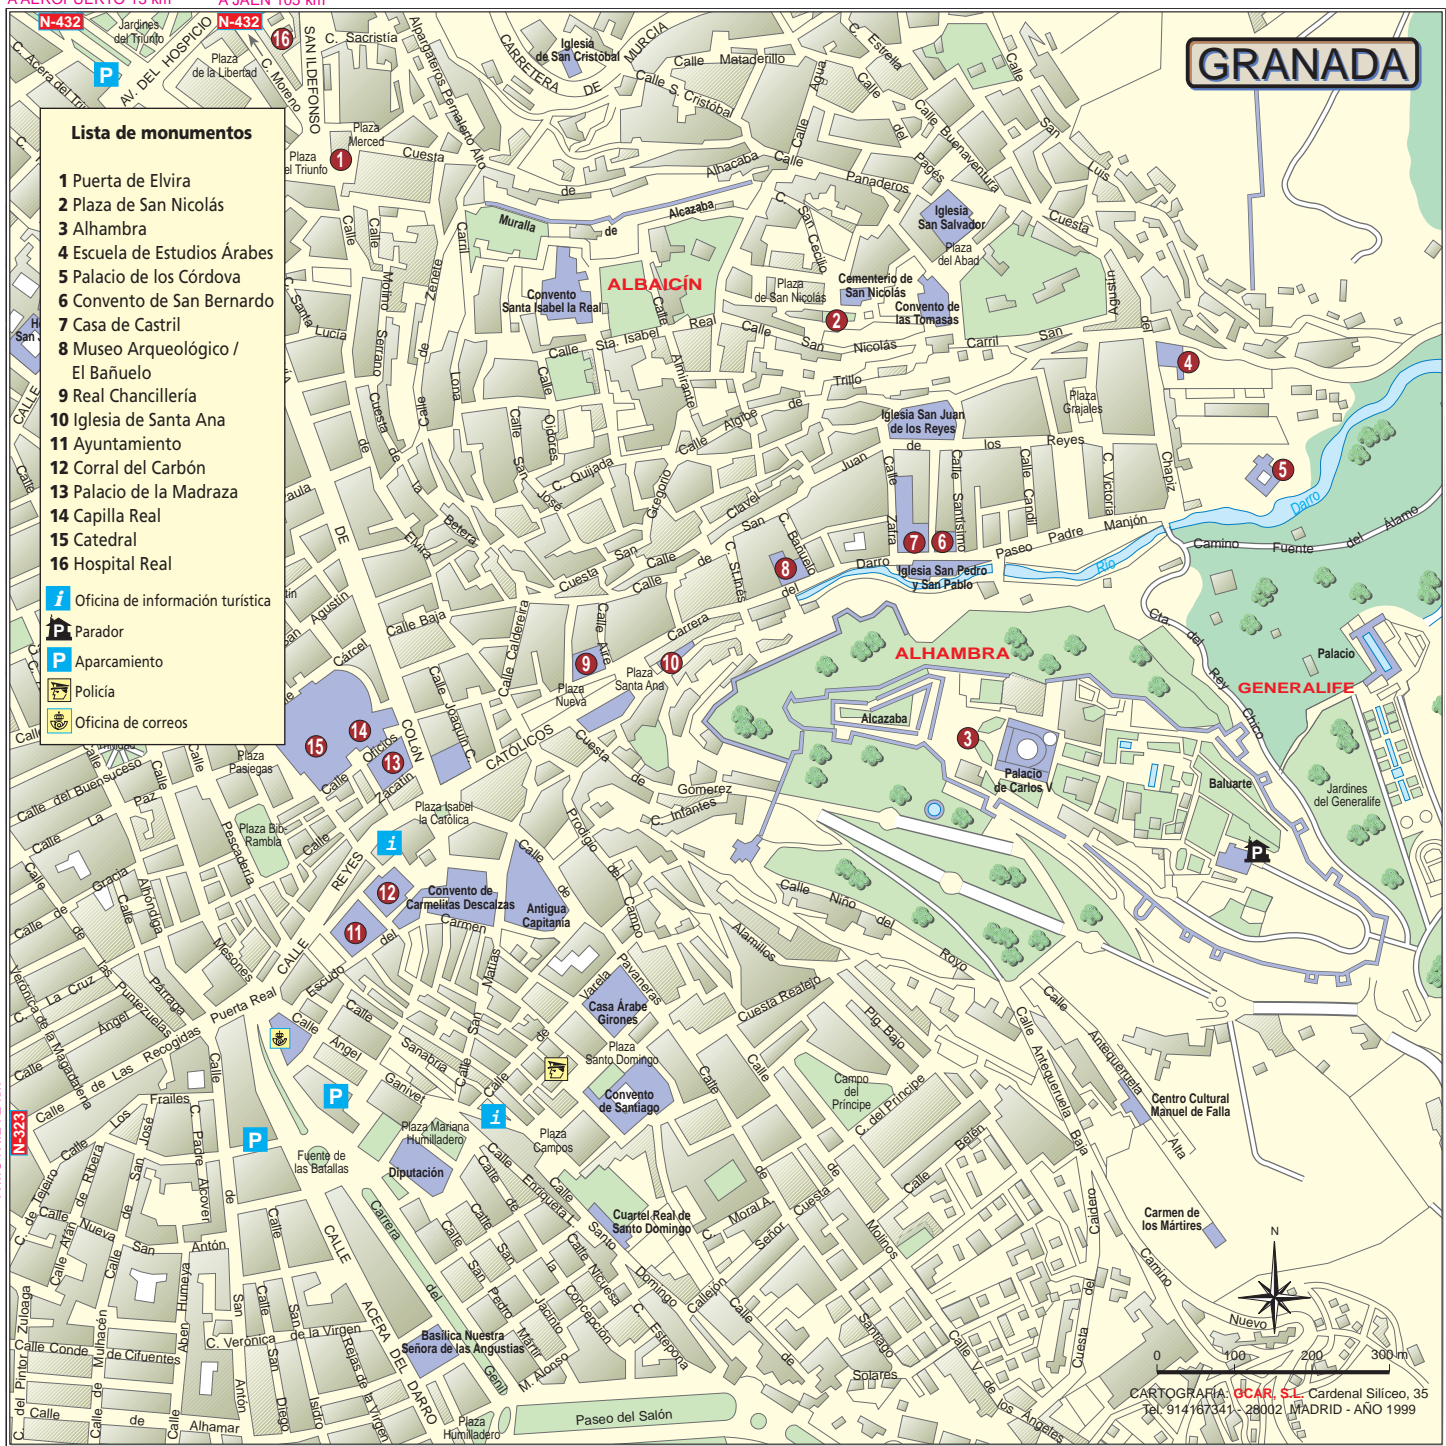

A AEROPUERTO 13 km

A JAÉN 105 km

GRANADA

Lista de monumentos

- 1 Puerta de Elvira
- 2 Plaza de San Nicolás
- 3 Alhambra
- 4 Escuela de Estudios Árabes
- 5 Palacio de los Córdoba
- 6 Convento de San Bernardo
- 7 Casa de Castril
- 8 Museo Arqueológico / El Bañuelo
- 9 Real Chancillería
- 10 Iglesia de Santa Ana
- 11 Ayuntamiento
- 12 Corral del Carbón
- 13 Palacio de la Madraza
- 14 Capilla Real
- 15 Catedral
- 16 Hospital Real

- Oficina de información turística
- Parador
- Aparcamiento
- Policía
- Oficina de correos

A MOTRIL 72 km

CARTOGRAFÍA: **GCAR, S.L.** Cardenal Silíceo, 35
 Tel. 914167341 - 28002 MADRID - AÑO 1999